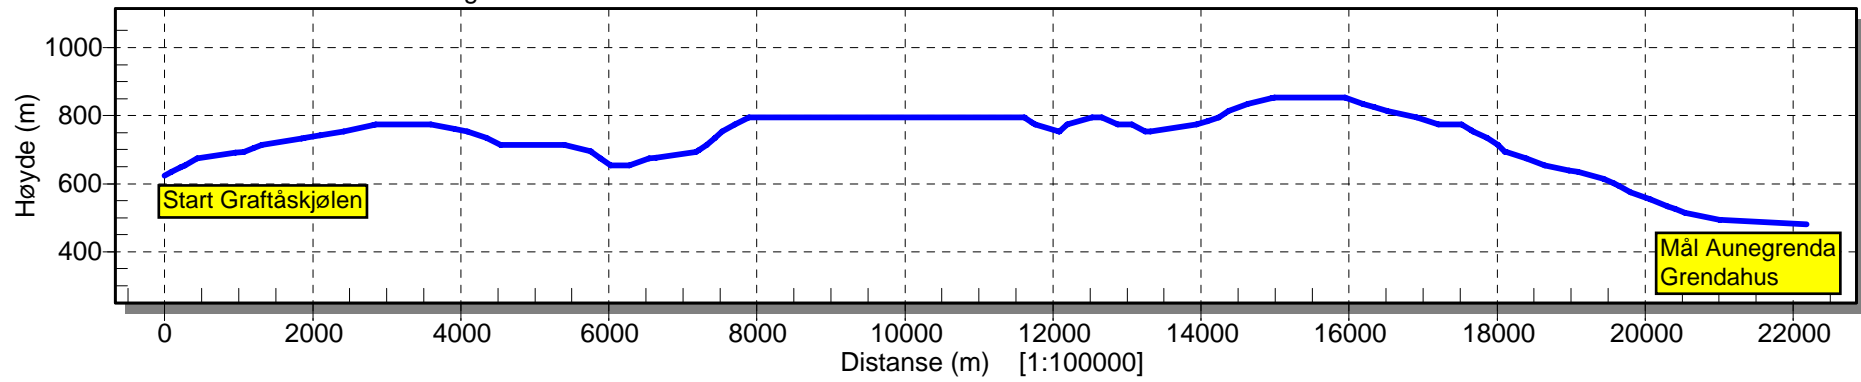

Svennukrennet - Ålen til Aunegrenda